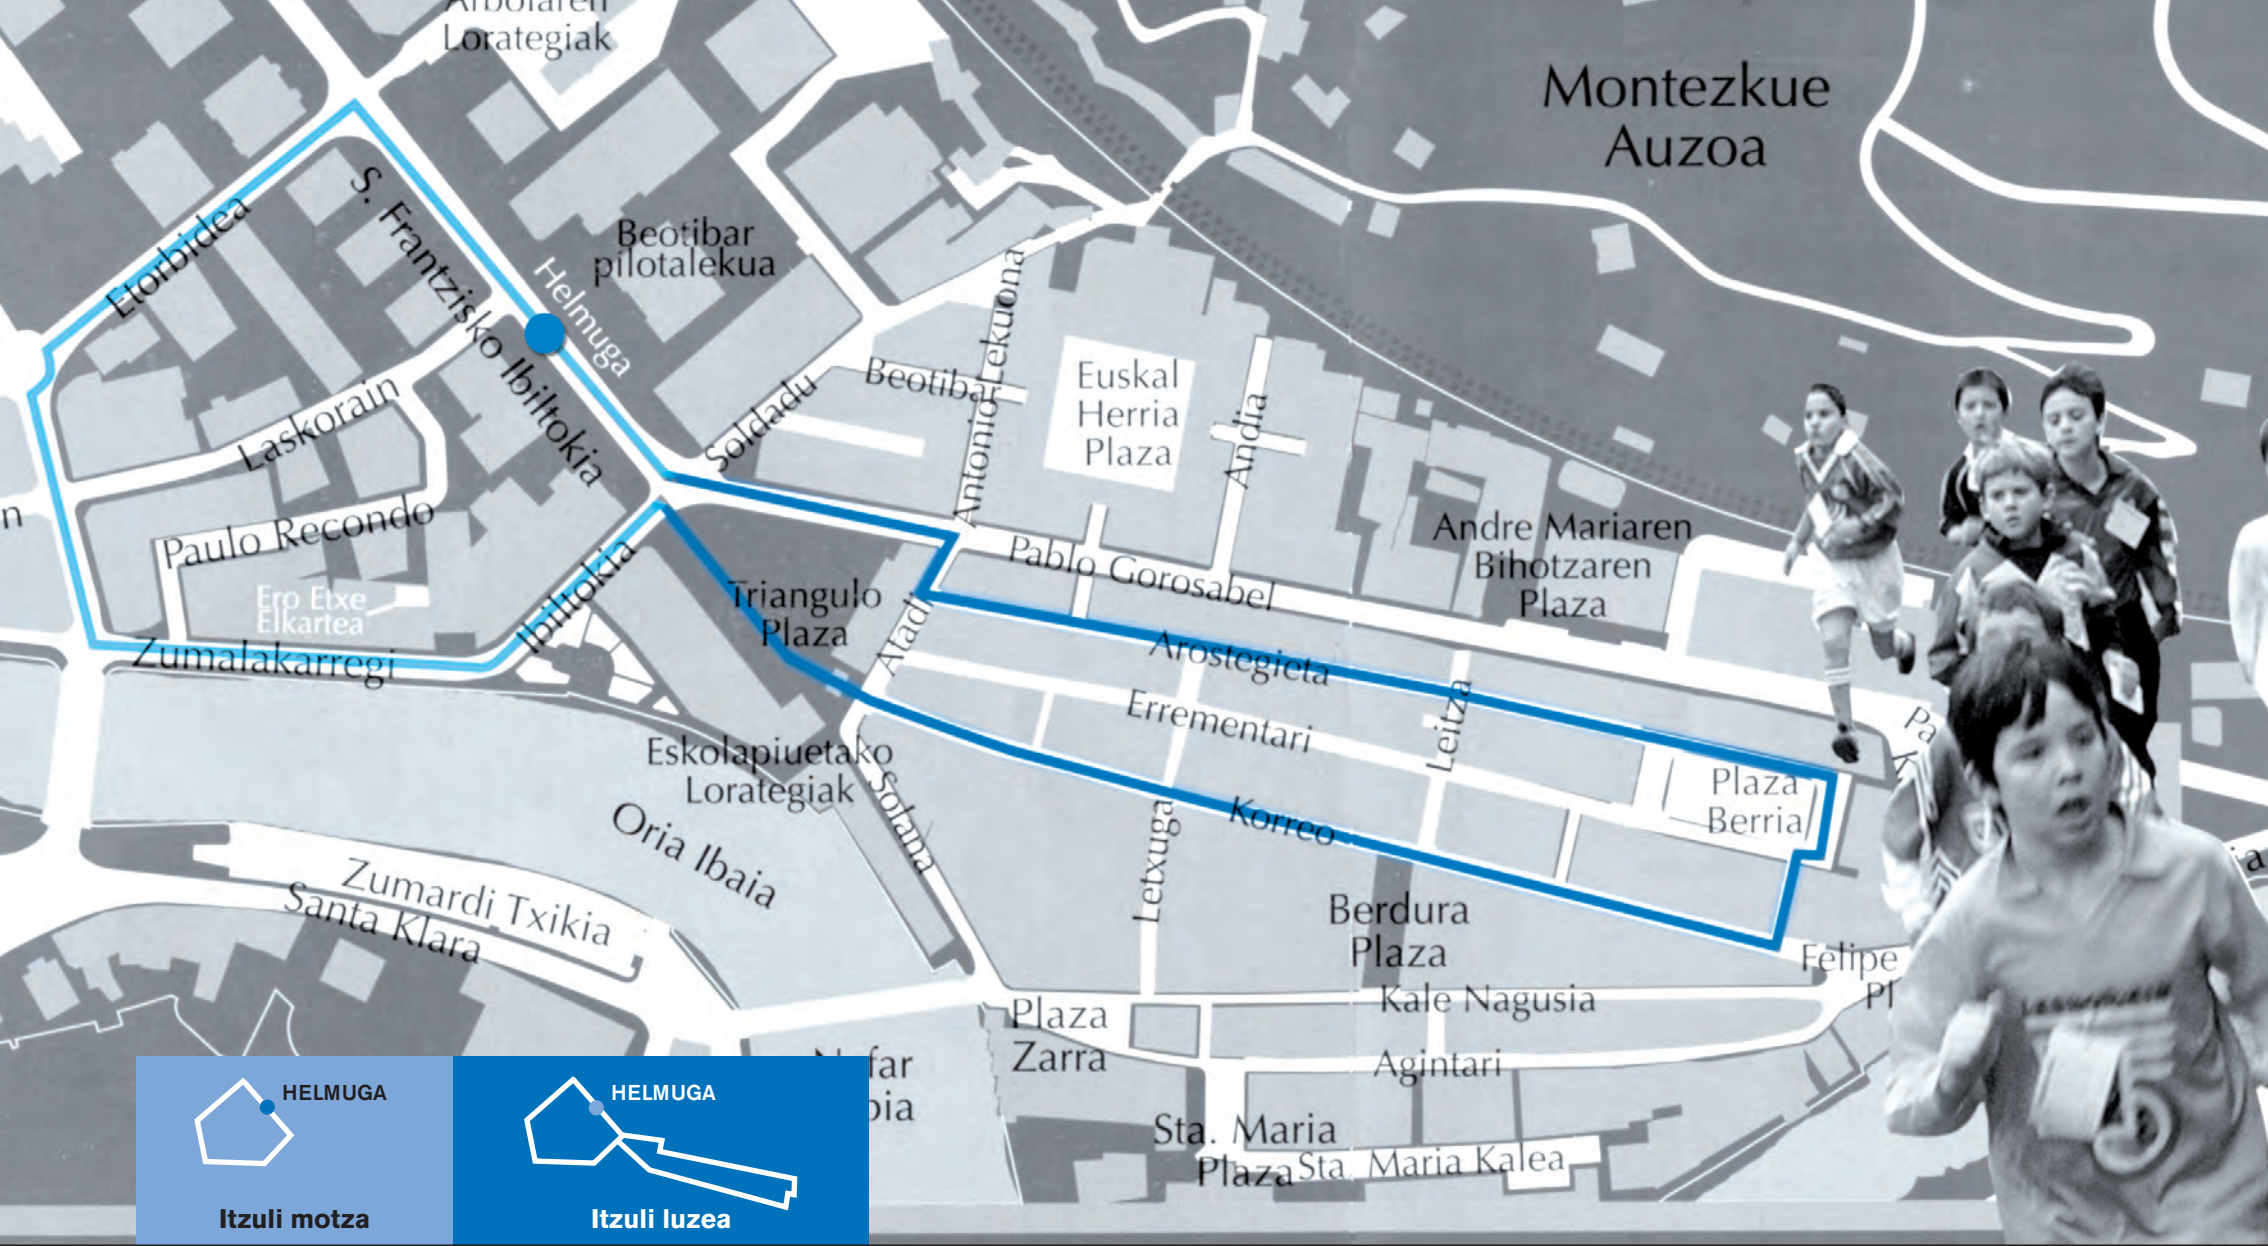

Ero-Etxe Elkartearen

XXXI

Krosa

2018ko urtarrilaren 21a • 21 de enero de 2018

TOLOSA

krosa@eroetxe.com
www.eroetxe.com

Montezkue
Auzoa

11:30	IM / Gizonezko Infantilak (2004-2005)	2 Itzuli luze: 2.800 m
11:45	IF / Emakumezko Infantilak (2004-2005)	Itzuli motz bat eta luze bat: 1.950 m
12:00	AM / Gizonezko Alebinak (2006-2007)	Itzuli luze bat: 1.400 m
12:15	AF / Emakumezko Alebinak (2006-2007)	Itzuli luze bat: 1.400 m
12:25	BM / Gizonezko Benjaminak (2008-2009)	2 Itzuli motz: 1.100 m
12:35	BF / Emakumezko Benjaminak (2008-2009)	2 Itzuli motz: 1.100 m