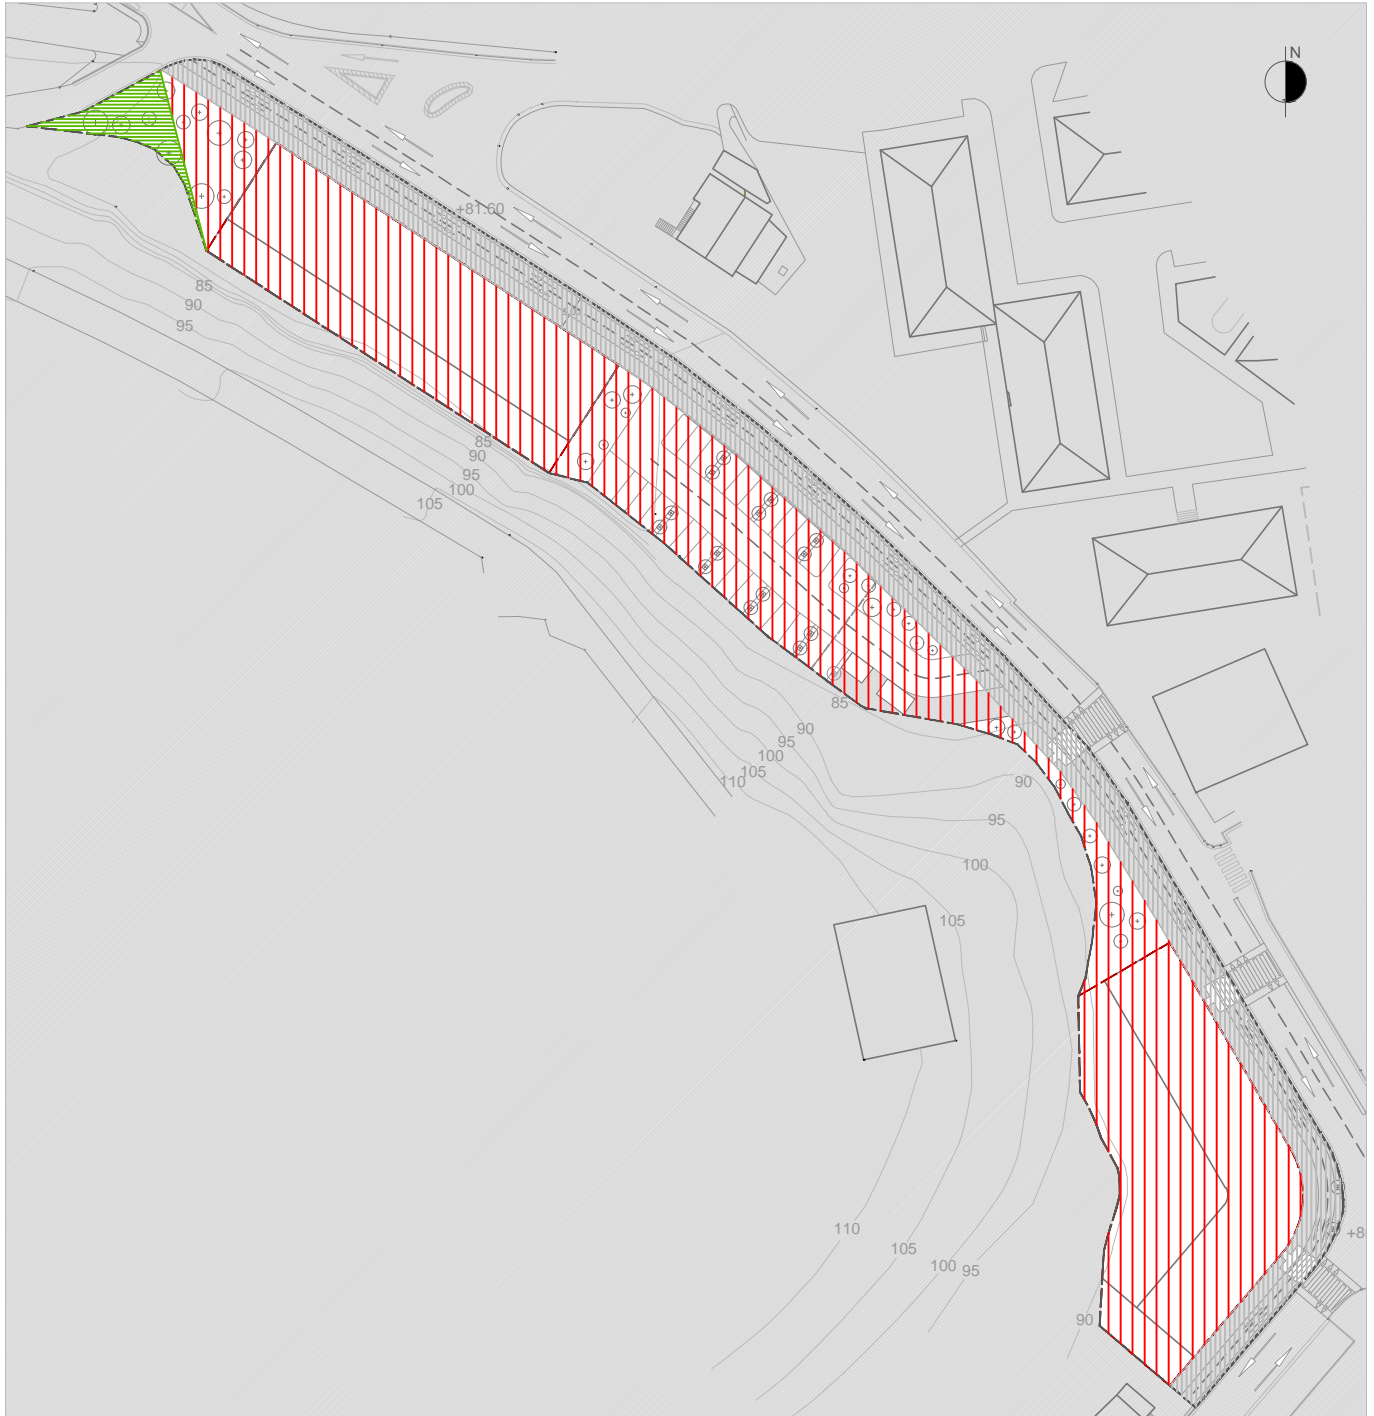

15.BIDEBIETA-IZASKUN-IPARRAGIRRE-KONDEKO ALDAPA (bakoitiak)
15.2.ZUBIZARRETA

ESCALA 1/1000 ESKALA

15.2 AZPIESPARRUAREN MUGA		4.520,12 m ²
ERAIKUNTZA IREKIKO BIZITEGI-ZONA RESIDENCIAL DE EDIFICACIÓN ABIERTA	a.20 	3.229,98 m ²
BIDE KOMUNIKAZIO SAREA RED DE COMUNICACIÓN VIARIA	e.10 	1.189,98 m ²
HIRIKO ESPACIO LIBREAK ESPACIOS LIBRES	f.10 	100,25 m ²

GRÁFICO 2 GRAFIKOA
CALIFICACIÓN GLOBAL
KALIFIKAZIO GLOBALA