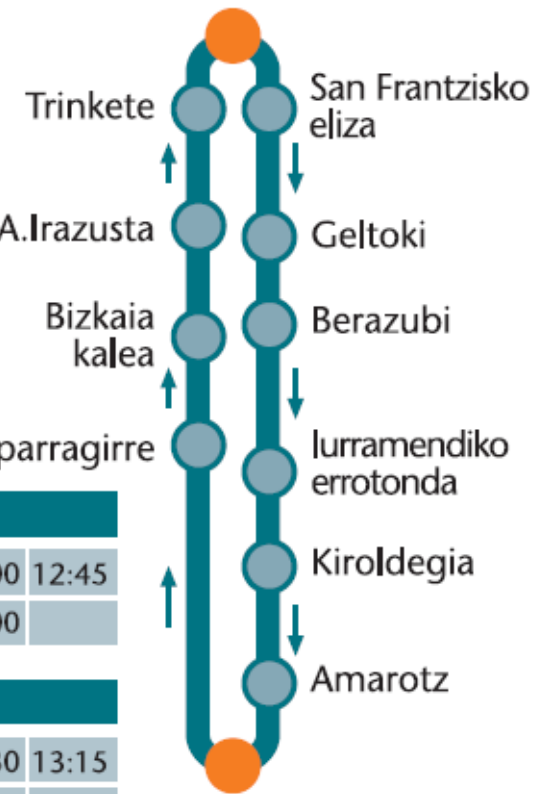

Azaroaren 1ean HIRIBUSaren zerbitzu berezia

# KANPOSANTURA

*El 1 de noviembre habrá servicio especial de AUTOBUS al cementerio.*

Musika Eskola

**Azaroa 1 Noviembre**

**Musika eskola**

09:00	09:45	10:30	11:15	12:00	12:45
15:00	15:45	16:30	17:15	18:00	

**Kanposantua**

09:30	10:15	11:00	11:45	12:30	13:15
15:30	16:15	17:00	17:45	18:30	

Kanposantua

TOLOSAKO MUGIKORTASUN PLANA  
PLAN DE MOVILIDAD EN TOLOSA

TOLOSAKO UDALA