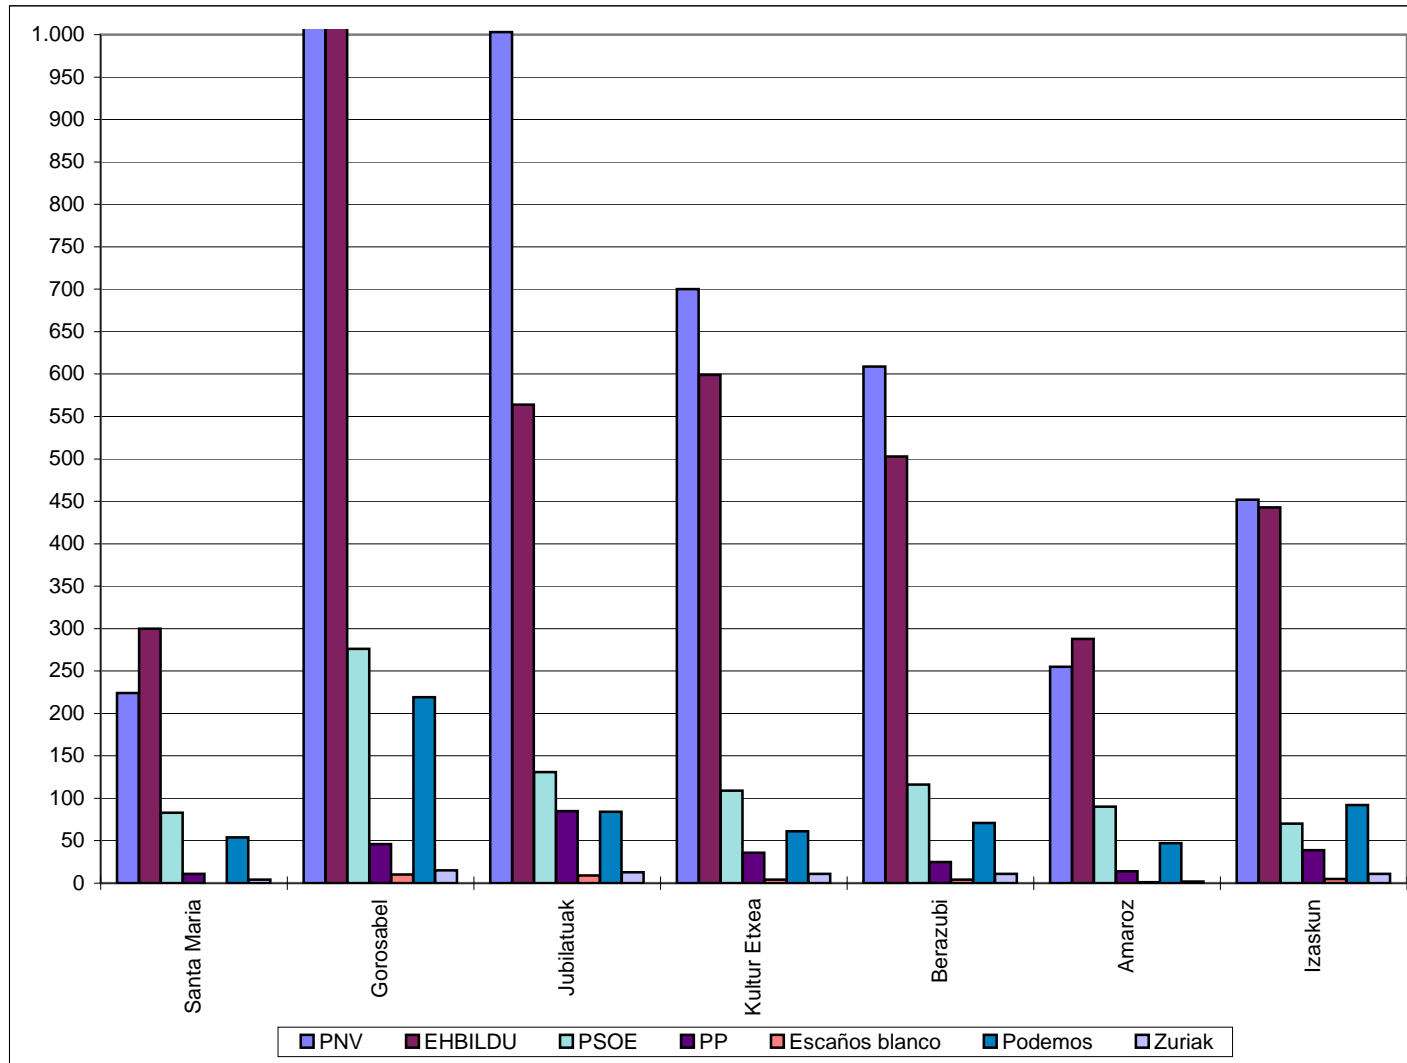

GIPUZKOAKO LURRALDEKO HAUTESKUNDEAK - 2019ko Maiatzaren 26an

Lekua	Mahaiak	Mahaikideak	PNV	EHBILDU	PSOE	PP	scaños blanc	Podemos	Zuriak	Nuloak	Guztira	Abst.	%
Santa Maria	1-1-U	537	123	137	40	7	0	30	3	6	346	191	35,57%
	1-2-U	550	101	163	43	4	0	24	1	4	340	210	38,18%
Gorosabel	1-3-U	841	174	265	57	14	3	41	3	6	563	278	33,06%
	1-4-A	663	171	182	47	5	1	31	3	5	445	218	32,88%
	1-4-B	661	194	153	52	9	1	20	2	3	434	227	34,34%
Jubilatuak	2-1-U	832	320	177	50	24	3	24	6	5	5	827	99,40%
Kultur Etxea	2-2-A	743	282	174	42	18	1	23	0	2	542	201	27,05%
	2-2-B	730	264	183	38	15	2	16	6	3	527	203	27,81%
	2-3-U	748	154	242	29	3	1	22	5	10	466	282	37,70%
Jubilatuak	2-4-A	455	165	101	26	14	0	22	2	1	331	124	27,25%
	2-4-B	454	141	105	30	24	1	16	2	7	326	128	28,19%
	2-5-U	877	377	181	25	23	5	22	3	5	641	236	26,91%
Berazubi	3-1-A	706	234	196	38	6	2	28	3	2	509	197	27,90%
	3-1-B	672	199	158	39	10	2	23	2	5	438	234	34,82%
	3-1-C	594	176	149	39	9	0	20	6	3	402	192	32,32%
Amaroz	3-2-A	532	129	144	44	6	0	25	1	3	352	180	33,83%
	3-2-B	523	126	144	46	8	1	22	1	6	354	169	32,31%
Izaskun	3-3-A	824	227	239	41	20	4	45	4	2	582	242	29,37%
	3-3-B	769	225	204	29	19	1	47	7	2	534	235	30,56%
Gorosabel	4-1-A	572	152	184	19	4	0	27	4	4	394	178	31,12%
	4-1-B	560	143	166	30	7	1	25	1	2	375	185	33,04%
	4-2-A	557	162	149	29	5	3	36	1	5	390	167	29,98%
	4-2-B	639	163	185	42	2	1	39	1	6	439	200	31,30%
TOTAL :		15.039	4.402	3.981	875	256	33	628	67	97	9.735	5.304	35,27%

Mahaikide:	Mahaiak	PNV	EHBILDU	PSOE	PP	Escaños blanc	Podemos	Zuriak	Nuloak	Guztira	Abst.	%
1.087	Santa Maria	224	300	83	11	0	54	4	10	686	401	36,89%
4.493	Gorosabel	1.159	1.284	276	46	10	219	15	31	3.040	1.453	32,34%
2.618	Jubilatuak	1.003	564	131	85	9	84	13	18	1.303	1.315	50,23%
2.221	Kultur Etxea	700	599	109	36	4	61	11	15	1.535	686	30,89%
1.972	Berazubi	609	503	116	25	4	71	11	10	1.349	623	31,59%
1.055	Amaroz	255	288	90	14	1	47	2	9	706	349	33,08%
1.593	Izaskun	452	443	70	39	5	92	11	4	1.116	477	29,94%
15.039	TOTAL :	4.402	3.981	875	256	33	628	67	97	9.735	5.304	35,27%