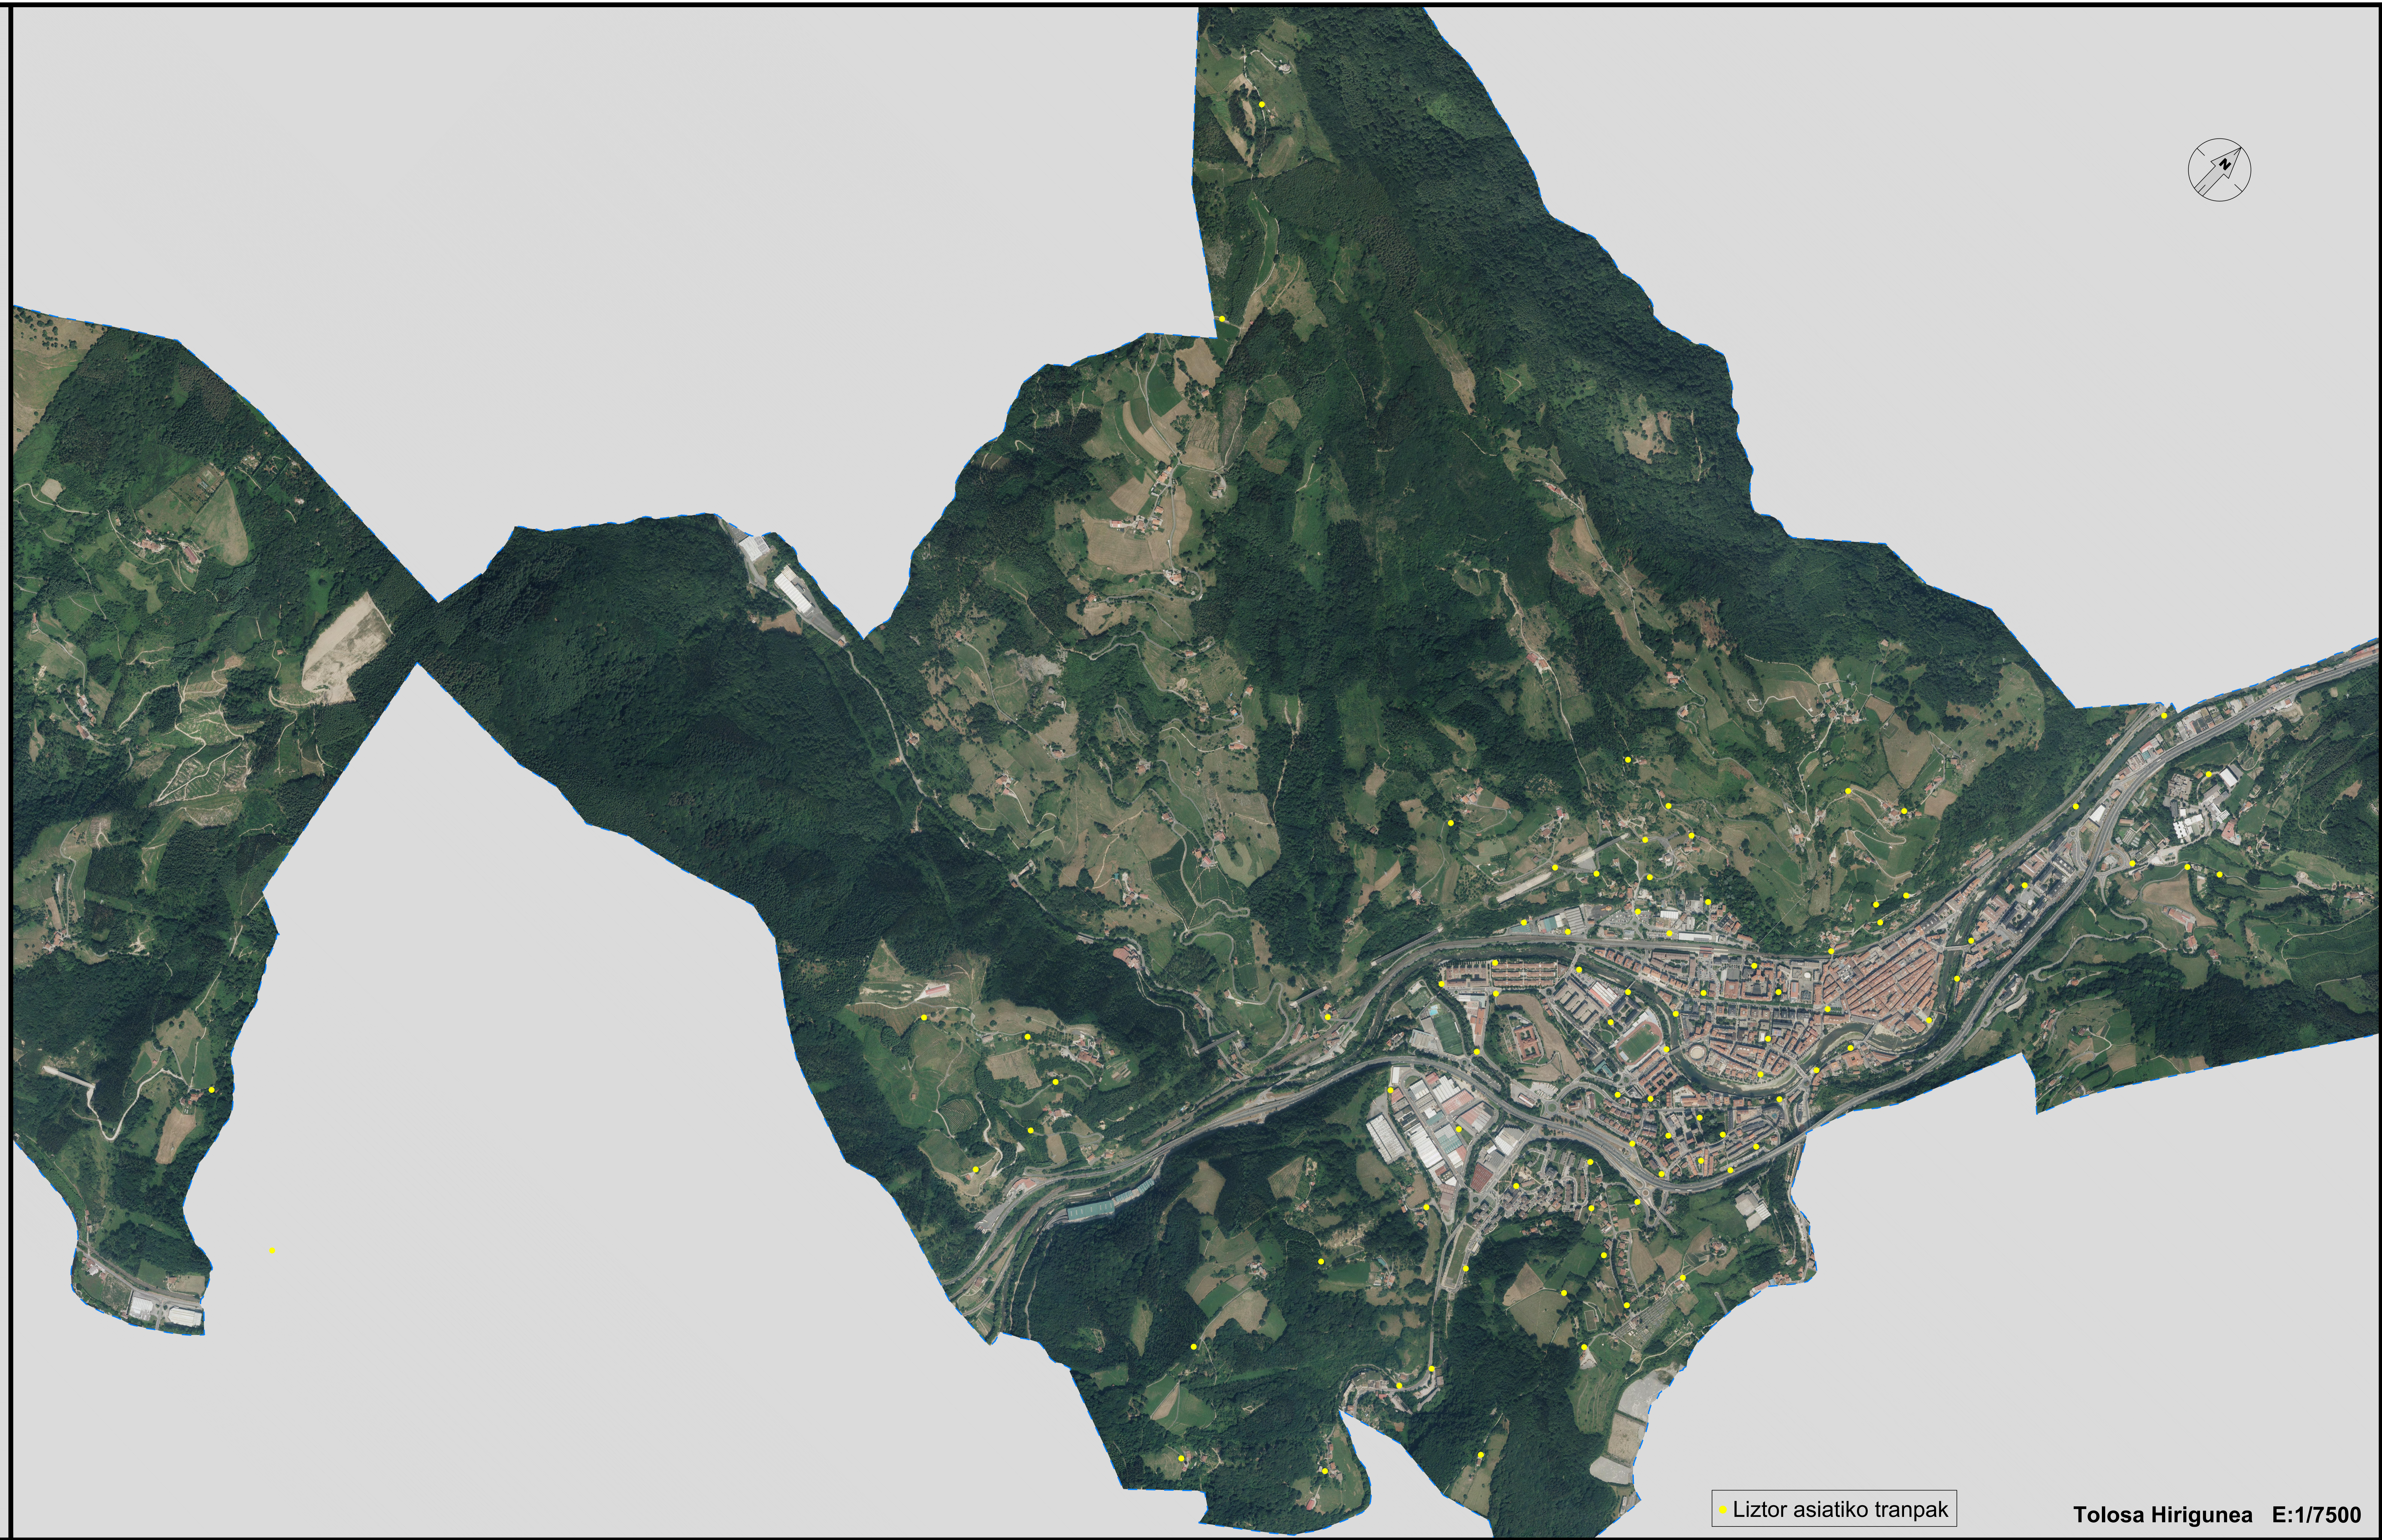

Bedaio E: 1/2000

• Liztor asiatico tranpak

Tolosa Hirigunea E:1/7500